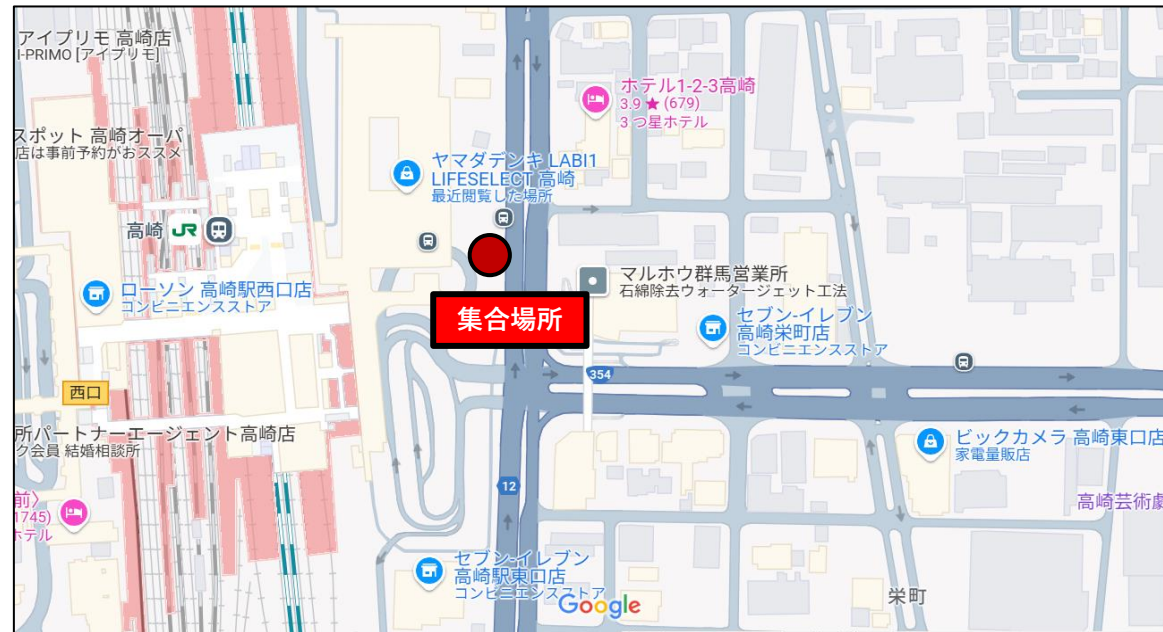

前橋・高崎コース

前橋 (7:00発)

前橋駅南口ロータリー 大同生命前橋ビル付近

高崎 (7:40発)

高崎駅東口 ヤマダデンキ前

帰りの便は15時15分に大学を出発する予定です。