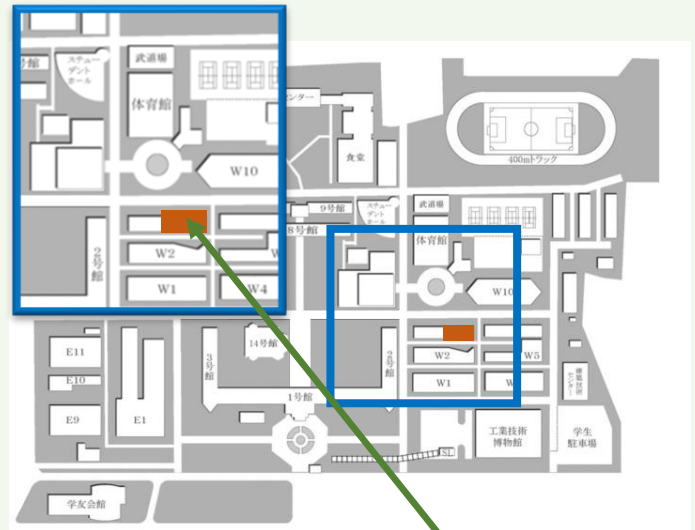

リサイクル ショップ

展示日

3月31日 4月1日、3日、
4日、5日、6日、7日、8日
(10時~17時)

開催場所

W3棟
(当日看板があります)

配達日

4月4日~8日
(10時~17時)

配達対象地域

杉戸町、宮代町

※無料で配達いたします。

※ご自身で持って帰って頂いても構いません。

< 校内地図 >

W3棟

当日の流れ

展示日にW3棟で欲しい
ものを選びます!

配達日、時間を担当者
と決めます!