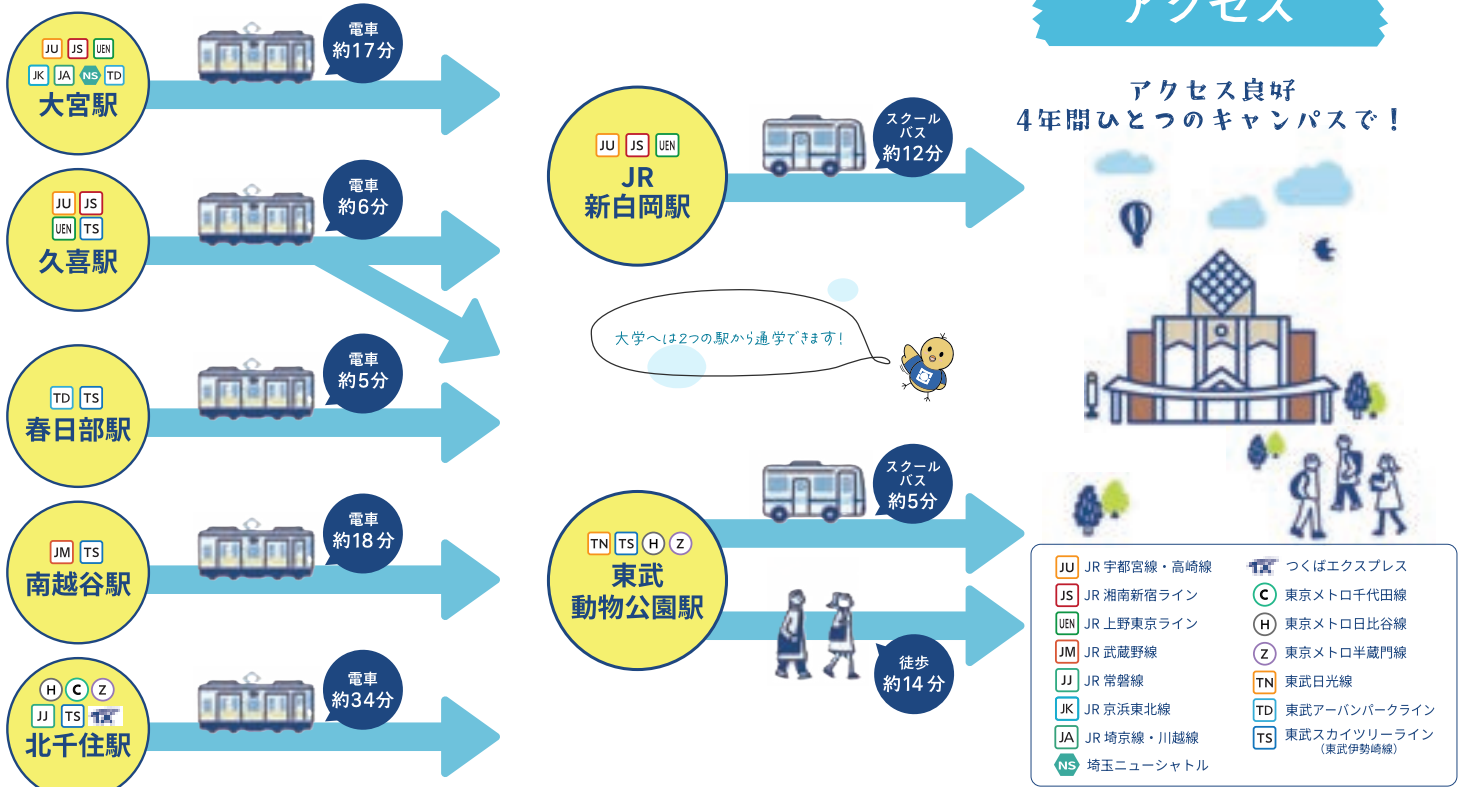

上田
土浦・つくば
千葉

水戸
前橋・高崎

上田
土浦・つくば
千葉

水戸
前橋・高崎

主なプログラム

- 大学紹介 ●学科紹介 ●個別進学相談 ●キャンパスツアー ●無料ランチ体験 ●体験イベント・模擬授業 ●研究紹介
- 保護者説明会 ●入試説明会 ●在学生との交流イベント ●特別イベント ●資料進呈・記念品配布 など

※プログラムは変更になる可能性があります。最新情報は大学HPをご覧ください。

日本工業大学

〒345-8501 埼玉県南埼玉郡宮代町学園台4-1
https://www.nit.ac.jp/ TEL: 0480-33-7676

基幹工学部 | 機械工学科 | 電気情報工学科 | 環境生命化学科
先進工学部 | ロボティクス学科 | 情報メディア工学科 | データサイエンス学科
建築学部 | 建築学科(建築コース・生活環境デザインコース)

2026年日本工大のオープンキャンパス!

	オープンキャンパス 2026	主なおすすめプログラム	
6/14(日)	“好き”を発見しよう!	学科紹介 工学体験プログラム	2027入試ガイダンス
7/12(日)	入試対策講座スタート! (特別奨学生、総合型、学校推薦型)	学科紹介 工学体験プログラム	入試対策講座 第1弾 特別奨学生、総合型、 学校推薦型
7/25(土) 7/26(日)	“なりたい”が見つかる体験イベント!	工学体験プログラム SL乗車体験	入試対策講座 第2弾 出願書類対策
8/22(土) 8/23(日)	工学系学生のキャンパスライフ紹介!	学生が語る大学生の1週間 工学体験プログラム	入試対策講座 第3弾 面接対策

アクセス

入試やオープンキャンパスなどのイベント情報のほか SNS 限定の情報も配信中!